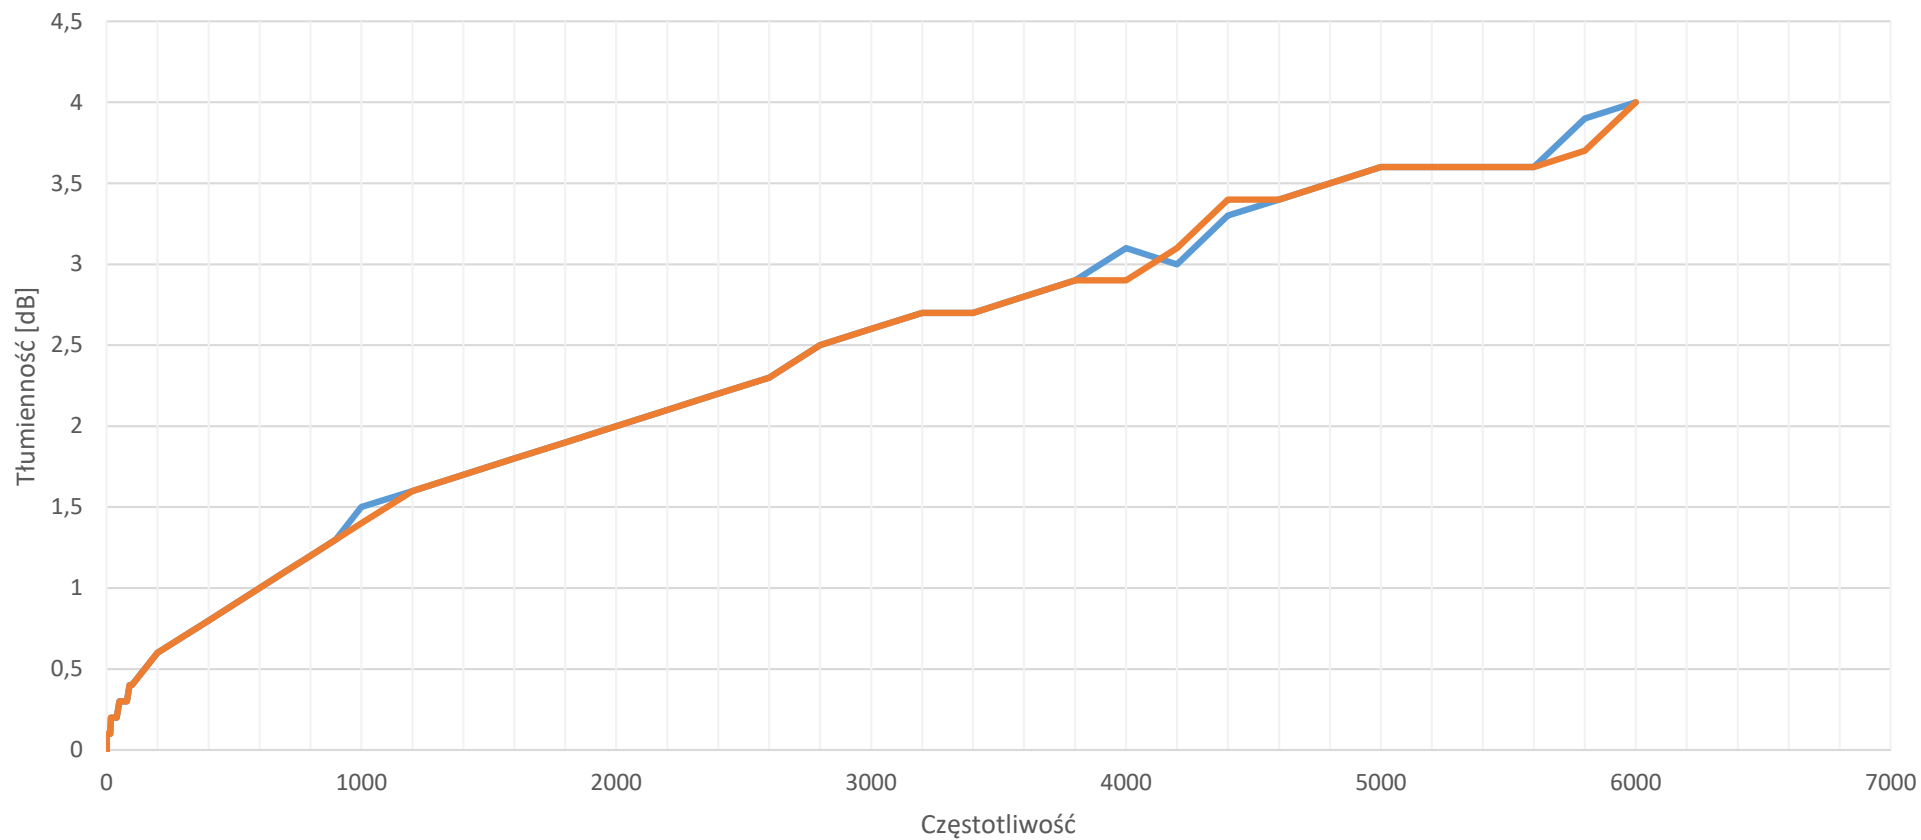

Tłumienność kabla 6 [m] z złączami N-N

Port 1 - Tłumienność    Port 2 - Tłumienność